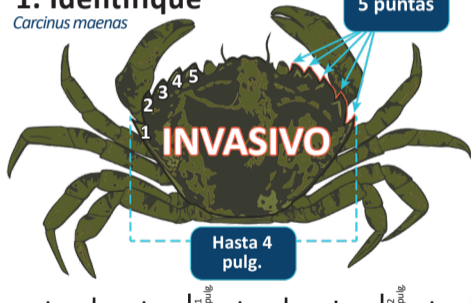

! Informe sobre los cangrejos verdes europeos !

1. Identifique

Carcinus maenas

2. ¡Informe!

wdfw.wa.gov/greencrab

(888) WDFW-AIS

¡No siempre son verdes!

Los cangrejos verdes europeos invasivos amenazan nuestro medio ambiente, nuestra economía y nuestros recursos tribales y culturales.