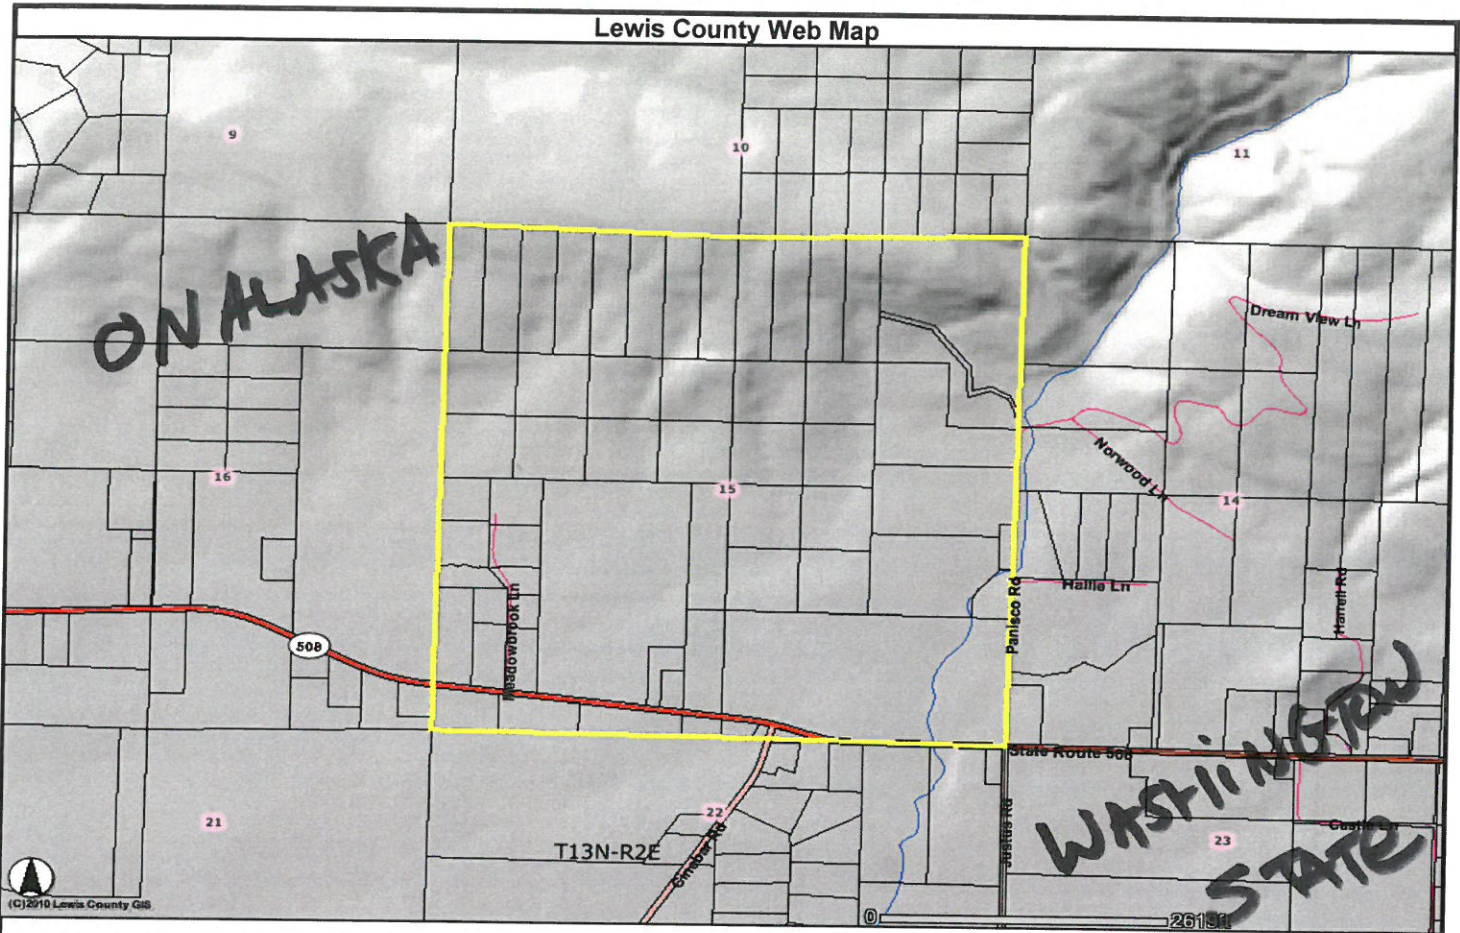

THIS IS WASHINGTON STATE.

Vicinity MAP
Lewis County
ONALASKA, WA

Parcel
MAP ↗

Section 15

Mr. Gerald Epley
PO Box 688
Onalaska, WA 98570-0688

Google earth

 **Mr. Gerald Epley**
PO Box 688
Onalaska, WA 98570-0688

W

S

N

DAM

Y

Y

N

Y

Island

Inlet

NO WAS
FISH LIGHT
ON

E

Mr. Gerald Epley
PO Box 688
Onalaska, WA 98570-0688